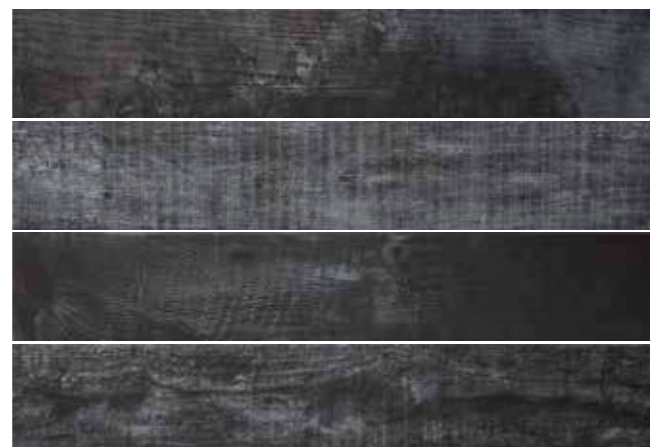

# ROVER

15x90 | 6"x36" 9mm 6 colori | 23 facce V4

Gres Fine Porcellanato Smaltato Fine porcelain stoneware  
Grès cérame fin émaillé Das Feinsteinzeug

Rover birch

Rover oak

Rover cherry

Rover poplar

Rover chestnut