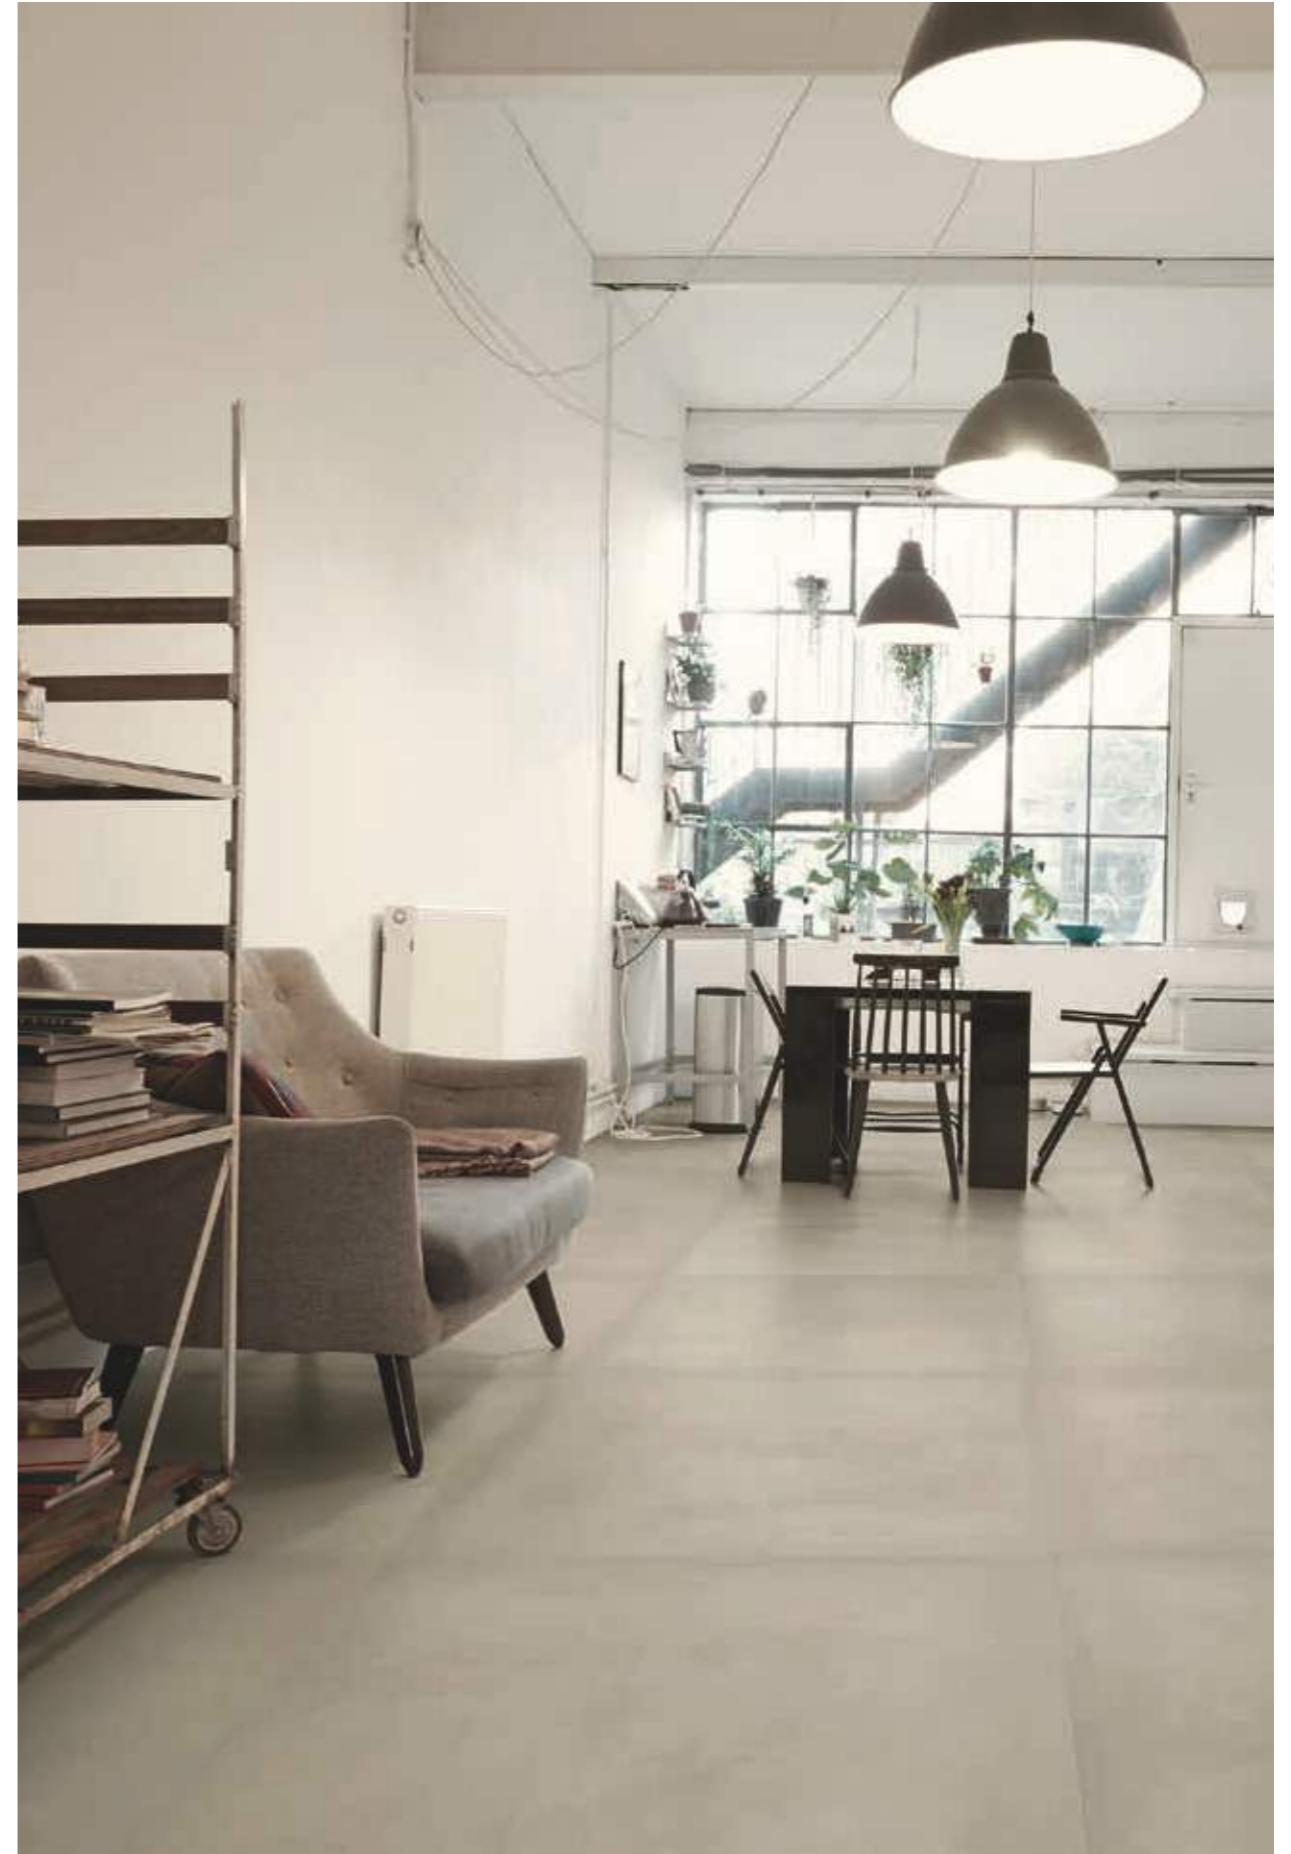

NUANCE

36

← GREY ↑ FANGO

NEVE

80NUANE **NEVE 80x80** 32"x32"
118 **MQ**

60NUANE **NEVE 60x60** 24"x24"
91 **MQ**

30NUANE **NEVE 30x60** 12"x24"
91 **MQ**

10NUANE **NEVE 10x30** 4"x12"
150 **MQ**