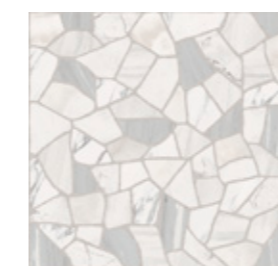

Formati - Sizes - Formate - Formats - Форматы

		Su rete On net Auf Netz Sur trame Ha cerke	
90x180 - 36"x72" Kry	90x90 - 36"x36" 89x89 - 35^{1/2}"x35^{1/2}" Kry		Mosaico
			Rete Kry
60x120 - 24"x48" 60x120 - 24"x48" Kry	60x60 - 24"x24" 60x60 - 24"x24" Kry		
		30x60 - 12"x24" 30x60 - 12"x24" Kry	
		7,3x29,6 - 3"x12" 7,3x29,6 - 3"x12" Kry	

Pure Marble Palladian 8989 Kry
89x89 - 35^{1/2}"x35^{1/2}" Kry

RET V3 10mm

Nat 5 R9 ASTM DCOF

Kry 4