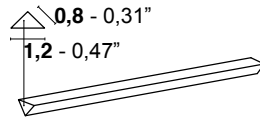

# uonuo The black positive

GRES PORCELLANATO - NATURALE RETTIFICATO  
PORCELAIN STONEWARE - NATURAL RECTIFIED

20x120 - 8"x48"

7,2x60 - 2,83"x24"

Corner Piece 120cm - 48"

spessore 10 mm  
thickness 0,4"

ARANCIO  
0142271  
ARANCIO 7,2x60  
0144532  
**Corner Piece**  
0142806