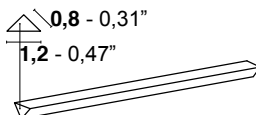

# uonuo The white positive

GRES PORCELLANATO - NATURALE RETTIFICATO  
PORCELAIN STONEWARE - NATURAL RECTIFIED

20x120 - 8"x48"

7,2x60 - 2,83"x24"

Corner Piece 120cm - 48"

spessore 10 mm  
thickness 0,4"

ARANCIO 20X120  
0142273  
ARANCIO 7,2X60  
0144518  
**Corner Piece**  
0142838