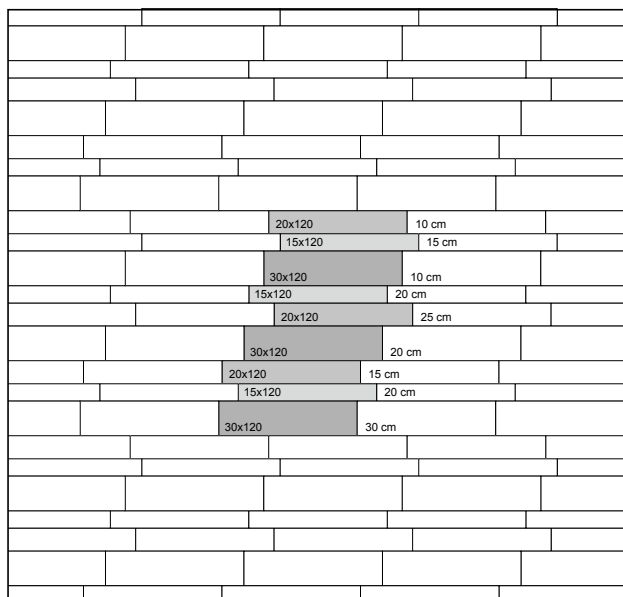

***

Woodtale Mix formati composta da: 1 scatola da 6 pezzi formato 15x120 - 2 scatole da 3 pezzi formato 20x120 - 2 scatole da 3 pezzi formato 30x120; ogni codice è composto da: 46% di 30x120 - 31% di 20x120 - 23% di 15x120. Il codice mix fa riferimento allo schema di posa illustrato. In caso di schema di posa differente, si raccomanda di verificare le effettive percentuali per ogni singolo formato e di non fare riferimento a quelle del codice mix. / Woodtale size Mix including: 1 carton of 6 pieces in the 15x120 size - 2 cartons of 3 pieces in the 20x120 size - 2 cartons of 3 pieces in the 30x120 size; every code includes: 46% of 30x120 - 31% of 20x120 - 23% of 15x120. The mix code refers to the installation layout shown. For other installation layouts, check the actual percentages of each size and ignore the mix code percentages. / Woodtale Formatmix besteht aus: 1 Schachtel mit 6 Stück im Format 15x120 - 2 Schachteln mit 3 Stück im Format 20x120 - 2 Schachteln mit 3 Stück im Format 30x120; jeder Bestellcode besteht aus: 46% im Format 30x120 - 31% im Format 20x120 - 23% im Format 15x120. Der Fliesenmix-Schlüssel bezieht sich auf das abgebildete Verlegemuster. Bei anderweitigen Verlegemustern sind die tatsächlichen Anteile für jedes einzelne Format zu ermitteln und nicht ungeprüft aus dem Fliesenmix-Schlüssel zu übernehmen. / Woodtale Mix mélange de formats composé de : 1 boîte de 6 pièces format 15x120 - 2 boîtes de 3 pièces format 20x120 - 2 boîtes de 3 pièces format 30x120 ; chaque code comprend : 46 % de 30x120 - 31 % de 20x120 - 23 % de 15x120. Le code de gâchage se réfère au schéma de pose illustré. En cas de schéma de pose différent, il est recommandé de vérifier les pourcentages effectifs pour chaque format, et de ne pas se référer à ceux du code de gâchage. / Woodtale Mix, mezcla de formatos compuesta por: 1 caja de 6 unidades de formato 15x120 - 2 cajas de 3 unidades de formato 20x120 - 2 cajas de 3 unidades de formato 30x120; cada código está compuesto por: 46% de 30x120 - 31% de 20x120 - 23% de 15x120. El código de la mezcla se refiere al esquema de colocación ilustrado. En caso de que el esquema de colocación sea diferente, se aconseja comprobar los porcentajes efectivos de cada uno de los formatos ignorando los del código de la mezcla. / Woodtale Mix, представляющая собой смесь форматов, состоит из: 1 коробки на 6 штук форматом 15x120 - 2 коробки на 3 штуки форматом 20x120 - 2 коробки на 3 штуки форматом 30x120; каждый код состоит из: 30x120 составляют 46% - 20x120 составляют 31% - 15x120 составляют 23%. Код смеси предусматривает изображенную схему укладки. В случае использования иной схемы укладки, рекомендуется проверить реальный процент содержания каждого отдельного формата и не учитывать процент, указанный для кода смеси.

tech info

*

**

Assemblato / Two-piece L-tile / Randstein zweiteilig / Assemblé / Montado / Собранный

pezzi speciali / trims / spezialteile / pièces spéciales / piezas especiales / специальные изделия