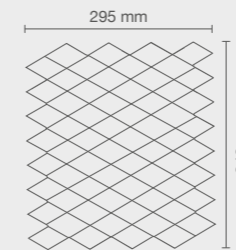

R41Y Symphony Rosone C4 Gray Lux
116x116

Versione Lux

Naturale

60x120 30x120 20x120 15x120 60x60 30x60

Lux

58x116 29x116 19,5x116 14,4x116 58x58 29x58

tech info

Mosaico assemblato su rete in fibra di vetro
Mosaic mesh - mounted on fibreglass
Auf Glasfasernetz geklebtes Mosaik
Mosaïque montée sur filet en fibre de verre
Mosaico emmallado sobre fibra de vidrio
Мозаика, собранная на сетке из стекловолокну