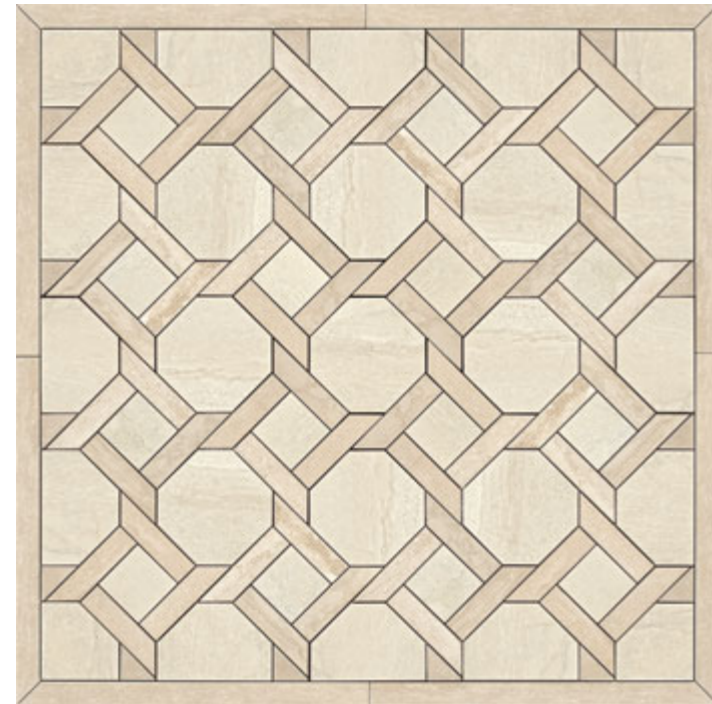

gres fine porcellanato colorato in massa - rettificato monocalibro / colorbody fine porcelain stoneware - rectified monocaliber / durchgefärbtes feinsteinzeug - rektifiziert, in einem werkmaß / grès cérame fin coloré dans la masse - rectifié monocalibre / gres porcelánico fino coloreado en toda la masa - rectificado monocalibre / гомогенный мелкозернистый керамогранит - ректифицированный монокалиберный

Abbinabile ai fondi / Matching with colours / Mit den Grundfliesen kombinierbar / Peut s'associer aux carreaux de base de couleurs / Puede combinarse con los fondos / Сочетается с фоновой плиткой:
Almond, Beige

R41X Symphony Rosone C4 Almond Lux
116x116

Abbinabile ai fondi / Matching with colours / Mit den Grundfliesen kombinierbar / Peut s'associer aux carreaux de base de couleurs / Puede combinarse con los fondos / Сочетается с фоновой плиткой:
Gray, Walnut