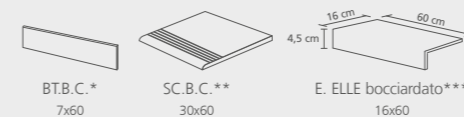

BT.B.C.* 7x60	SC.B.C.** 30x60	E. ELLE bocciardato*** 16x60
Landscape Crema	R3GZ	R3HE	R3HK
Landscape Sabbia	R3H8	R3HF	R3HL
Landscape Grigio	R3HA	R3HG	R3HM
Landscape Antracite	R3HC	R3HH	R3HN
Landscape Nero	R3HD	R3HJ	R3GH

imballi / packaging / verpackungen / emballages / embalajes / упаковки

Scatole / Box / Karton / Boite / Caja / Коробки	Pallet / Pallet / Palette / Palette / Поддон
M² KG	M² KG

fondi / plain tiles / grundfliesen / fonds / fondos / фоновая плитка	60x120	60x60	30x60
2	1,44	34,96	30
43,20	1048,98	10,5	
3	1,08	26,66	40
43,20	1066,40	10,5	
5	0,90	21,85	48
43,20	1048,80	10,5	

decori / decorative pieces / dekore / décors / decoraciones / декоры	30x35	30x60	0,6x60
mosaico	4	0,42	9,33
60	25,20	560,00	
muretto	4	0,72	18,16
33	23,76	599,29	
L. metallo	6	0,02	4,80

pezzi speciali / trims / spezialteile / pièces spéciales / piezas especiales / специальные изделия	7x60	30x60	16x60
BT.B.C.	14	8,40 ml	14,74
10,5			
SC.B.C.	5	0,90	22,01
6,05			
E. ELLE	4	0,38	6,05