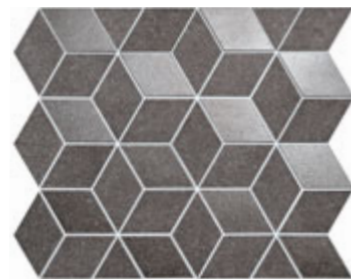

R3EY Landscape Mosaico Nero 30x35

R1KX Listello Metallo • 0,6x60

Landscape

60x120 60x60 30x60

tech info

★

Battiscopa ottenuto da taglio del fondo
Skirting cut from plain tile
Aus Grundfliese geschnittener Sockel
Plinthe obtenue par découpe du fond
Rodapié obtenido mediante corte del fondo
Плинтус, полученный методом нарезания фоновой плитки

Mosaico assemblato su rete in fibra di vetro
Mosaic mesh - mounted on fibreglass
Auf Glasfasernetz geklebtes Mosaik
Mosaïque montée sur filet en fibre de verre
Mosaico enmallado sobre fibra de vidrio
Мозаика, собранная на сетке из стекловолокна

★★

Righe incise con becco civetta smaltato
Scored stripes with glazed coved edge
Randstein mit eingefrästen Rillen und glasiertem Halbrundstab
Bandes gravées avec bord rond émaillé
Rayas grabadas con canto romo esmaltado
С нарезными полосками и глазурированным закругленным краем

Ragno è un brand di Marazzi Group S.p.A. che è membro del Green Building Council Italia, associazione che promuove la cultura dell'edilizia sostenibile energeticamente efficiente, rispettosa dell'ambiente contribuendo a migliorare la qualità della vita dei cittadini attraverso lo standard di certificazione Leed®.

★★★

Monolitico
One-piece L-tile
Randstein einteilig
Monolithique
Monolítico
Монолитная

Contributo al raggiungimento di crediti LEED® (MR4.1 e MR4.2). Contenuto di materiale riciclato del 25% / Contributes to the achievement of LEED® points (MR4.1 and MR4.2). Contains 25% recycled material / Beitrag zum Erreichen der LEED-Credits (MR4.1 und MR4.2). Gehalt an recyceltem Material als 25% / Contribution à l'obtention de points de crédit LEED® (MR4.1 et MR4.2). Contenu de matériau recyclé à 25% / Contribución a la obtención de puntos LEED® (MR4.1 y MR4.2). Por su contenido de material reciclado al 25% / Способствует получению баллов LEED® (MR4.1 - MR4.2). Содержание переработанного материала 25%