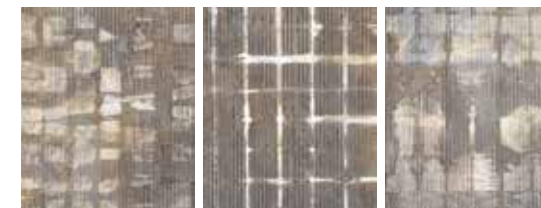

26,4x31,2 cm / 10,4"x12,3"
107201 Formella Lead ● 47