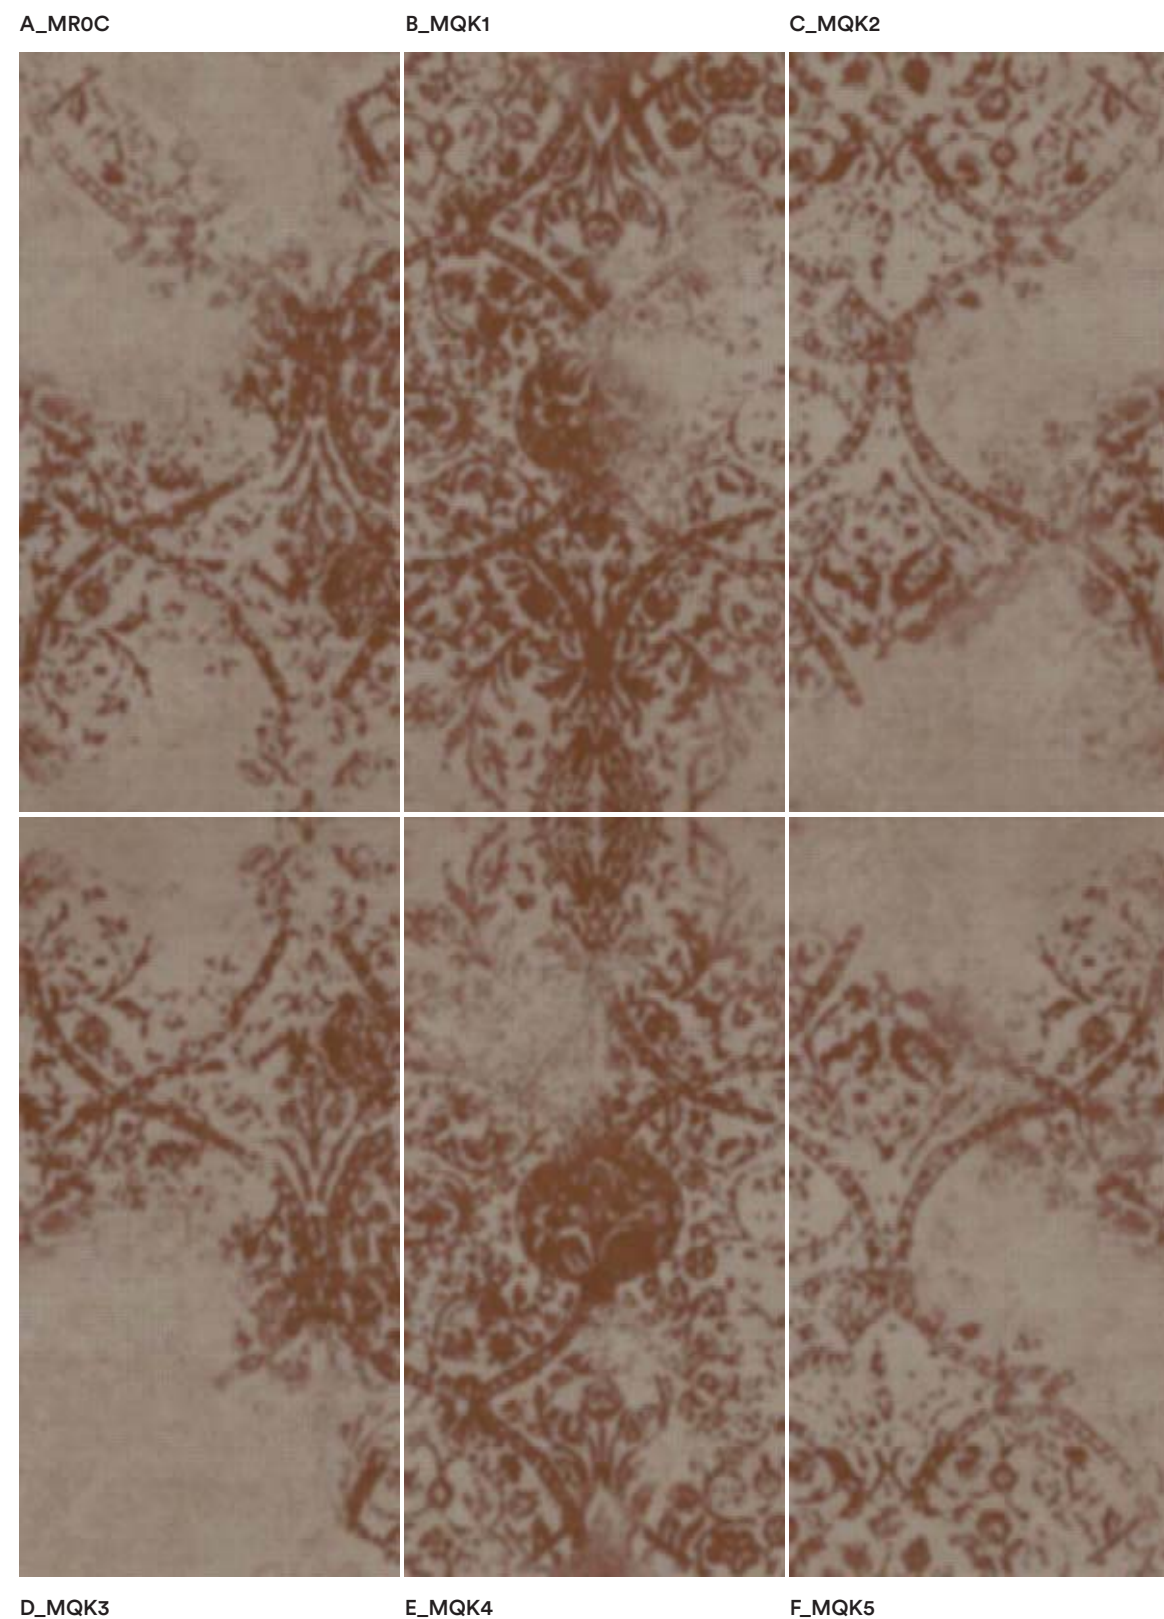

Sharpness Variations

- Sharpness Variations • Изменение отличий тона

D_MQK3

E_MQK4

F_MQK5